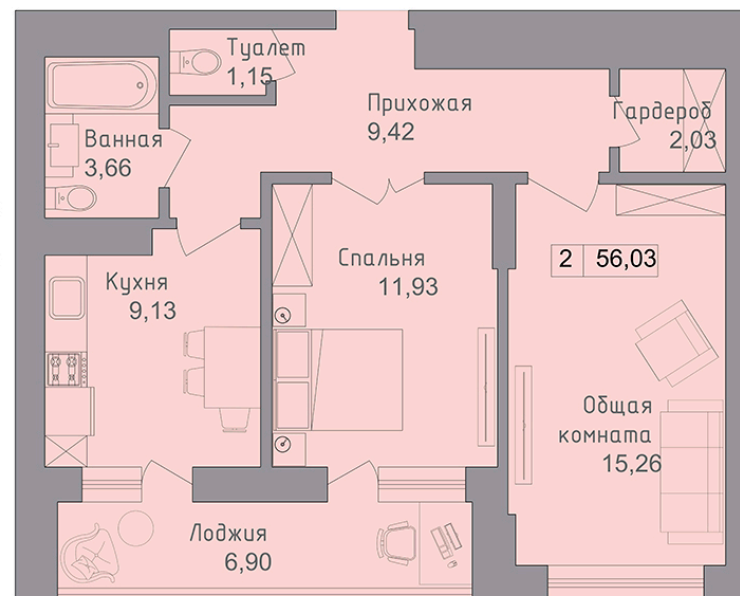

УДОБНАЯ КУХНЯ ДЛЯ ДРУЖЕСКИХ ПОСИДЕЛОК

РАЦИОНАЛЬНАЯ И КОМФОРТНАЯ ПРИХОЖАЯ + ГАРДЕРОБ