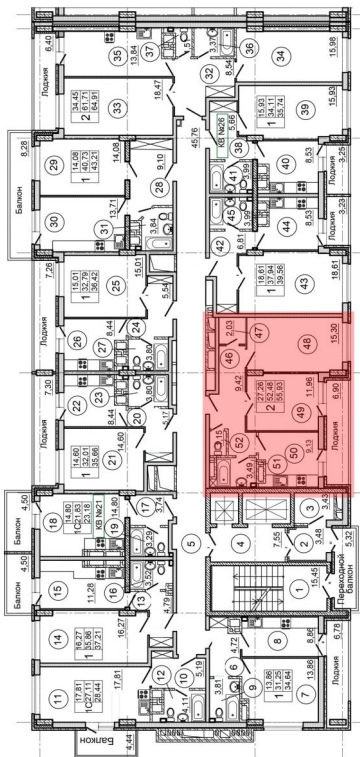

## 2 комнатная квартира

Кв. № 138 (Этап III. Секция 1)

Этаж 14

Стоимость 2 846 837,00 руб.

27.26 кв.м – жилая площадь

52.48 кв.м – площадь без учета балконов и лоджий

55.93 кв.м – площадь с учетом балконов и лоджий