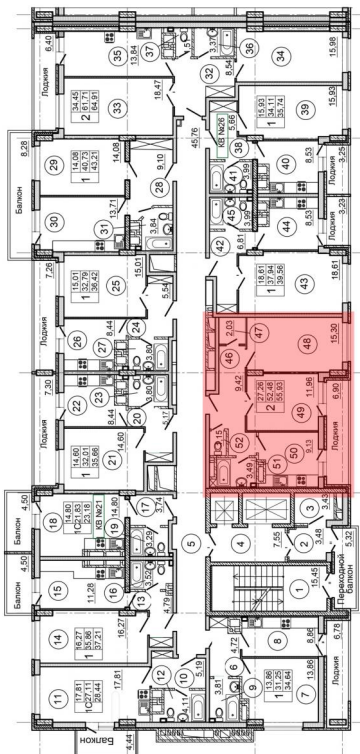

Жилой комплекс «Встреча»

2 комнатная квартира

Кв. № 160 (Этап III. Секция 1)

Этаж 16

Стоимость 2 321 095,00 руб.

27.26 кв.м – жилая площадь

52.48 кв.м – площадь без учета балконов и лоджий

55.93 кв.м – площадь с учетом балконов и лоджий

УДОБНАЯ КУХНЯ ДЛЯ ДРУЖЕСКИХ ПОСИДЕЛОК

РАЦИОНАЛЬНАЯ И КОМФОРТНАЯ ПРИХОЖАЯ + ГАРДЕРОБ

УЮТНАЯ СЕМЕЙНАЯ ГОСТИНАЯ

ЛОДЖИЯ С РАБОЧИМ МЕСТОМ

Жилой комплекс «Встреча» (Этап III. Секция 1)
Ростовская область, г. Батайск, ул. Крупской, 1