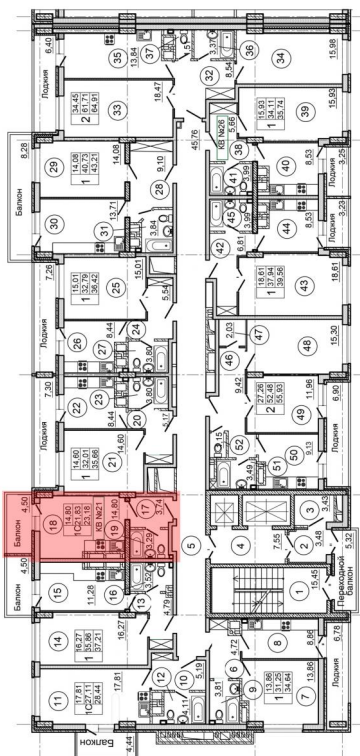

Жилой комплекс «Встреча»

1 комнатная квартира

Кв. № 32 (Этап III. Секция 1)

Этаж 5

Стоимость 1 019 920,00 руб.

14.8 кв.м – жилая площадь

21.83 кв.м – площадь без учета балконов и лоджий

23.18 кв.м – площадь с учетом балконов и лоджий

ОТЛИЧНОЕ РАБОЧЕЕ МЕСТО

ИДЕАЛЬНОЕ РАЗДЕЛЕНИЕ НА ЗОНЫ

УДОБНАЯ ВАННАЯ КОМНАТА

ПРИХОЖАЯ С МЕСТОМ ХРАНЕНИЯ

Жилой комплекс «Встреча» (Этап III. Секция 1)
Ростовская область, г. Батайск, ул. Крупской, 1

Тел. 8(863)311-11-80
www.phoenixinvest.ru