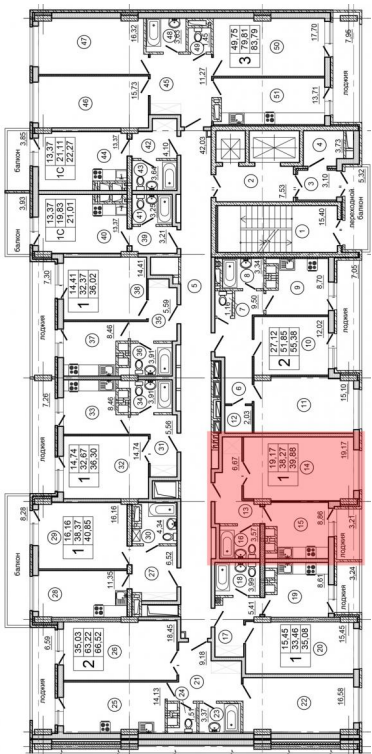

Жилой комплекс «Встреча»

1 комнатная квартира

Кв. № 224 (Этап III. Секция 2)

Этаж 6

Стоимость 1 655 020,00 руб.

19.17 кв.м – жилая площадь

38.27 кв.м – площадь без учета балконов и лоджий

39.88 кв.м – площадь с учетом балконов и лоджий

УДОБНОЕ РАСПОЛОЖЕНИЕ МЕСТ ХРАНЕНИЯ

ФУНКЦИОНАЛЬНАЯ КУХНЯ

КОМФОРТНАЯ ОРГАНИЗАЦИЯ ГОСТИНОЙ – ТРАНСФОРМЕРА

МЕСТО ДЛЯ ВАШЕГО ОТДЫХА

Жилой комплекс «Встреча» (Этап III. Секция 2)
Ростовская область, г. Батайск, ул. Крупской, 1