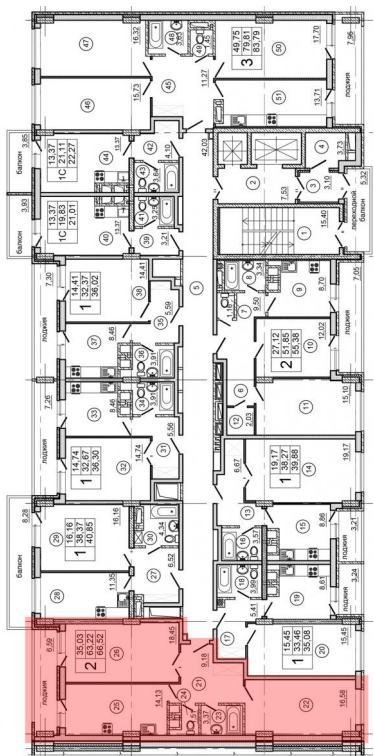

## 2 комнатная квартира

Кв. № 226 (Этап III. Секция 2)

Этаж 6

Стоимость 2 760 580,00 руб.

35.03 кв.м – жилая площадь

63.22 кв.м – площадь без учета балконов и лоджий

66.52 кв.м – площадь с учетом балконов и лоджий