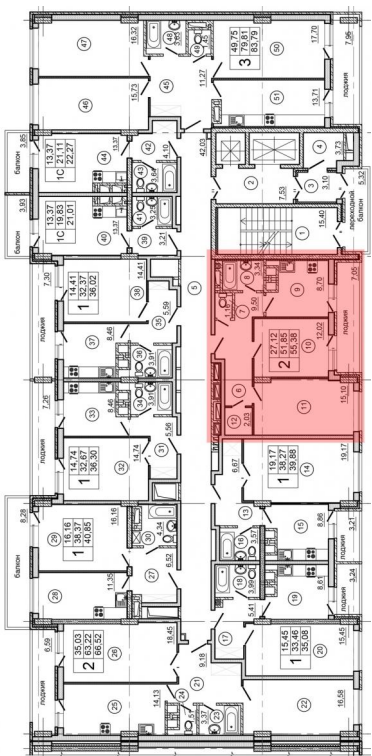

## 2 комнатная квартира

Кв. № 233 (Этап III. Секция 2)

Этаж 7

Стоимость 2 103 680,00 руб.

27.12 кв.м – жилая площадь

51.85 кв.м – площадь без учета балконов и лоджий

55.38 кв.м – площадь с учетом балконов и лоджий

РАЦИОНАЛЬНАЯ И КОМФОРТНАЯ ПРИХОЖАЯ + ГАРДЕРОБ

ГОСТИНАЯ ДЛЯ ДРУЖЕСКИХ ПОСИДЕЛОК

УДОБНАЯ СЕМЕЙНАЯ КУХНЯ

ПРОСТОРНАЯ ЛОДЖИЯ

Жилой комплекс «Встреча» (Этап III. Секция 2)  
Ростовская область, г. Батайск, ул. Крупской, 1