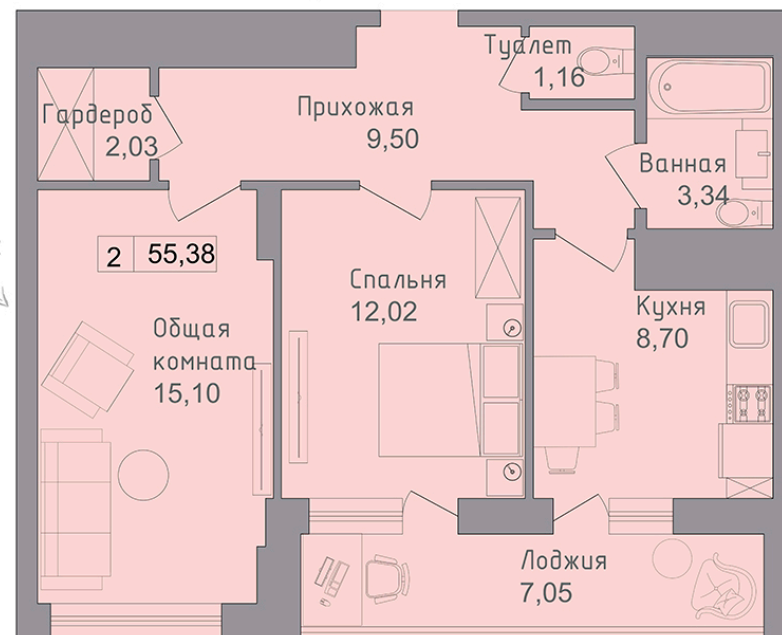

РАЦИОНАЛЬНАЯ И КОМФОРТНАЯ ПРИХОЖАЯ + ГАРДЕРОБ

ГОСТИНАЯ ДЛЯ ДРУЖЕСКИХ ПОСИДЕЛОК

УДОБНАЯ СЕМЕЙНАЯ КУХНЯ

ПРОСТОРНАЯ ЛОДЖИЯ