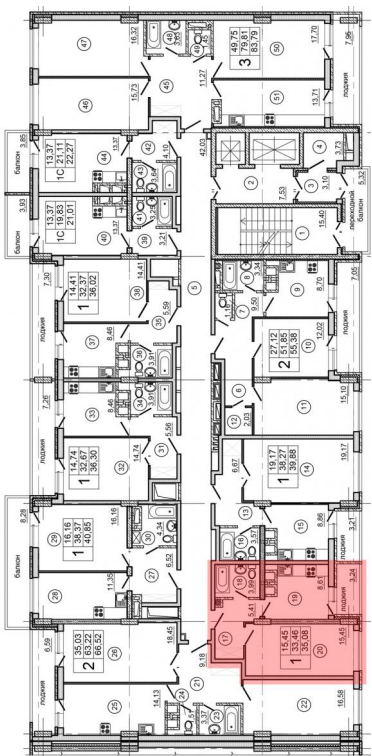

Жилой комплекс «Встреча»

1 комнатная квартира

Кв. № 235 (Этап III. Секция 2)

Этаж 7

Стоимость 1 662 792,00 руб.

15.45 кв.м – жилая площадь

33.46 кв.м – площадь без учета балконов и лоджий

35.08 кв.м – площадь с учетом балконов и лоджий

БОЛЬШОЙ ШКАФ

Прихожая
5,41

Ванная
3,99

ПРОСТОРНАЯ ВАННАЯ

1 35,08

Общая
комната
15,45

Кухня
8,61

КУХНЯ ПРАВИЛЬНОЙ
ФОРМЫ