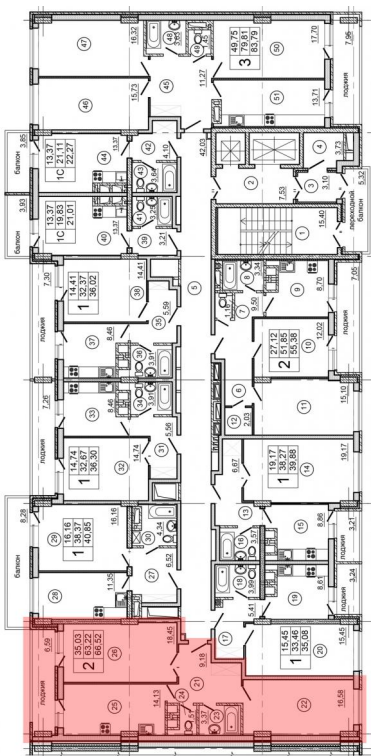

Жилой комплекс «Встреча»

2 комнатная квартира

Кв. № 236 (Этап III. Секция 2)

Этаж 7

Стоимость 3 013 356,00 руб.

35.03 кв.м – жилая площадь

63.22 кв.м – площадь без учета балконов и лоджий

66.52 кв.м – площадь с учетом балконов и лоджий