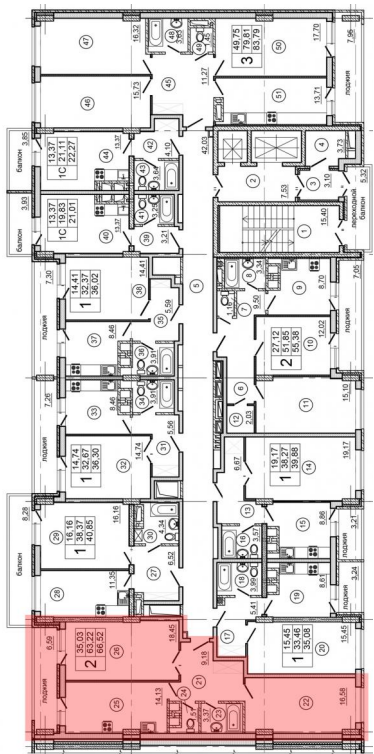

Жилой комплекс «Встреча»

2 комнатная квартира

Кв. № 236 (Этап III. Секция 2)

Этаж 7

Стоимость 2 527 760,00 руб.

35.03 кв.м – жилая площадь

63.22 кв.м – площадь без учета балконов и лоджий

66.52 кв.м – площадь с учетом балконов и лоджий