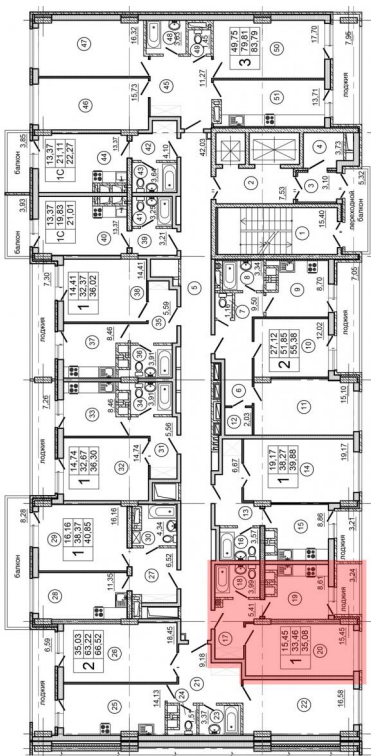

Жилой комплекс «Встреча»

1 комнатная квартира

Кв. № 245 (Этап III. Секция 2)

Этаж 8

Стоимость 1 350 580,00 руб.

15.45 кв.м – жилая площадь

33.46 кв.м – площадь без учета балконов и лоджий

35.08 кв.м – площадь с учетом балконов и лоджий

БОЛЬШОЙ ШКАФ

Прихожая
5,41

Ванная
3,99

ПРОСТОРНАЯ ВАННАЯ

1 35,08

Общая
комната
15,45

Кухня
8,61

КУХНЯ ПРАВИЛЬНОЙ
ФОРМЫ