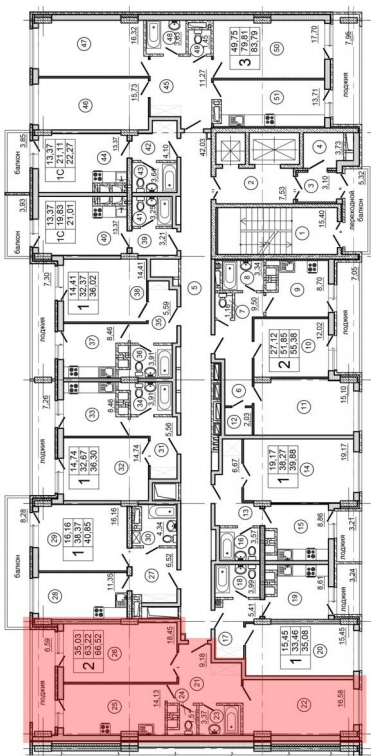

Жилой комплекс «Встреча»

2 комнатная квартира

Кв. № 246 (Этап III. Секция 2)

Этаж 8

Стоимость 3 359 260,00 руб.

35.03 кв.м – жилая площадь

63.22 кв.м – площадь без учета балконов и лоджий

66.52 кв.м – площадь с учетом балконов и лоджий