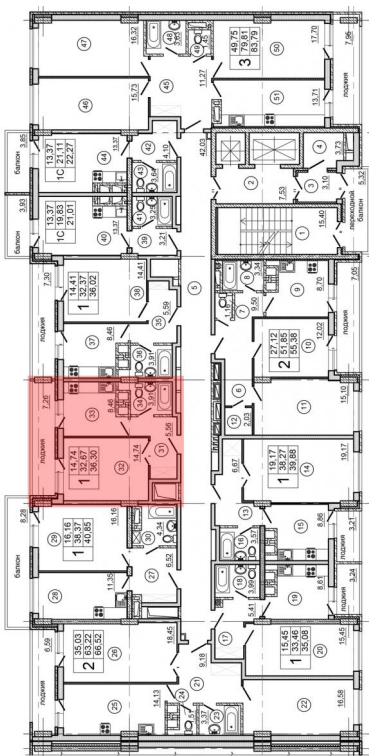

Жилой комплекс «Встреча»

1 комнатная квартира

Кв. № 248 (Этап III. Секция 2)

Этаж 8

Стоимость 1 470 150,00 руб.

14.74 кв.м – жилая площадь

32.67 кв.м – площадь без учета балконов и лоджий

36.3 кв.м – площадь с учетом балконов и лоджий