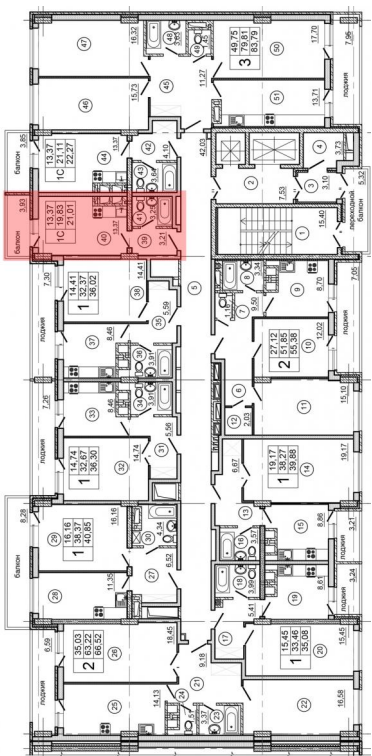

Жилой комплекс «Встреча»

1 комнатная квартира

Кв. № 250 (Этап III. Секция 2)

Этаж 8

Стоимость 1 127 187,00 руб.

13.37 кв.м – жилая площадь

19.83 кв.м – площадь без учета балконов и лоджий

21.01 кв.м – площадь с учетом балконов и лоджий