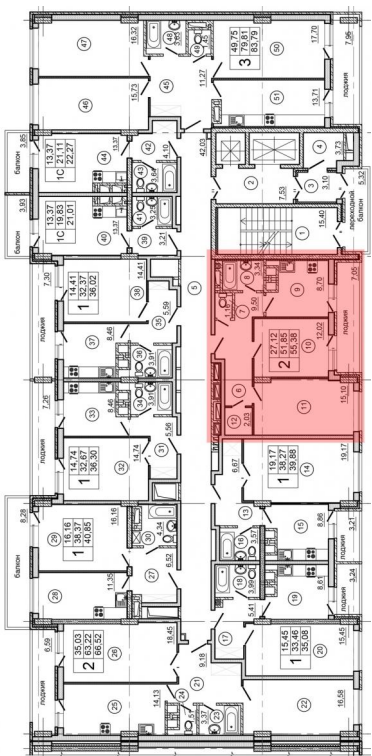

Жилой комплекс «Встреча»

2 комнатная квартира

Кв. № 253 (Этап III. Секция 2)

Этаж 9

Стоимость 2 103 680,00 руб.

27.12 кв.м – жилая площадь

51.85 кв.м – площадь без учета балконов и лоджий

55.38 кв.м – площадь с учетом балконов и лоджий

РАЦИОНАЛЬНАЯ И КОМФОРТНАЯ ПРИХОЖАЯ + ГАРДЕРОБ

ГОСТИНАЯ ДЛЯ ДРУЖЕСКИХ ПОСИДЕЛОК

УДОБНАЯ СЕМЕЙНАЯ КУХНЯ

ПРОСТОРНАЯ ЛОДЖИЯ

Жилой комплекс «Встреча» (Этап III. Секция 2)
Ростовская область, г. Батайск, ул. Крупской, 1