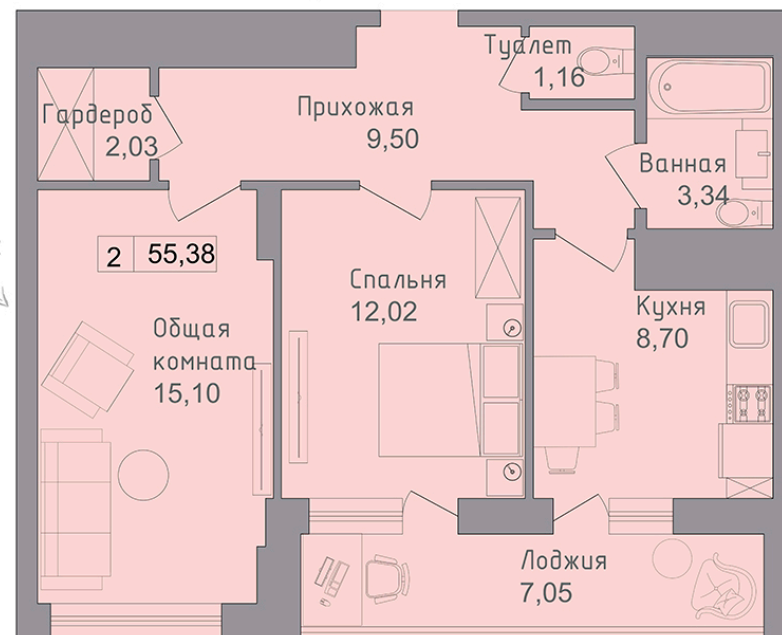

Жилой комплекс «Встреча»

2 комнатная квартира

Кв. № 253 (Этап III. Секция 2)

Этаж 9

Стоимость 2 103 680,00 руб.

27.12 кв.м – жилая площадь

51.85 кв.м – площадь без учета балконов и лоджий

55.38 кв.м – площадь с учетом балконов и лоджий

РАЦИОНАЛЬНАЯ И КОМФОРТНАЯ ПРИХОЖАЯ + ГАРДЕРОБ

ГОСТИНАЯ ДЛЯ ДРУЖЕСКИХ ПОСИДЕЛОК

УДОБНАЯ СЕМЕЙНАЯ КУХНЯ

ПРОСТОРНАЯ ЛОДЖИЯ

Жилой комплекс «Встреча» (Этап III. Секция 2)
Ростовская область, г. Батайск, ул. Крупской, 1