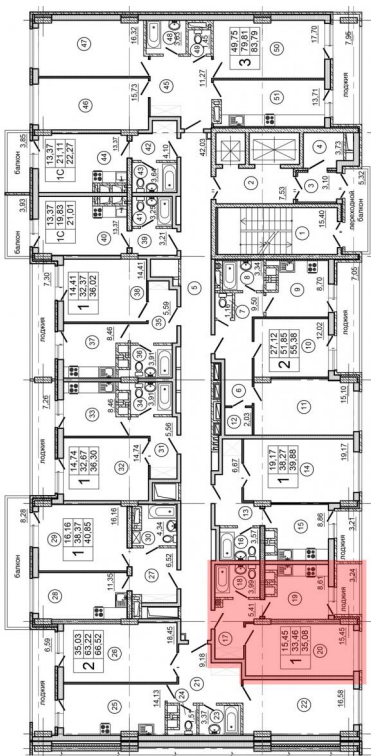

Жилой комплекс «Встреча»

1 комнатная квартира

Кв. № 255 (Этап III. Секция 2)

Этаж 9

Стоимость 1 824 160,00 руб.

15.45 кв.м – жилая площадь

33.46 кв.м – площадь без учета балконов и лоджий

35.08 кв.м – площадь с учетом балконов и лоджий

БОЛЬШОЙ ШКАФ

Прихожая
5,41

Ванная
3,99

ПРОСТОРНАЯ ВАННАЯ

1 35,08

Общая
комната
15,45

Кухня
8,61

КУХНЯ ПРАВИЛЬНОЙ
ФОРМЫ