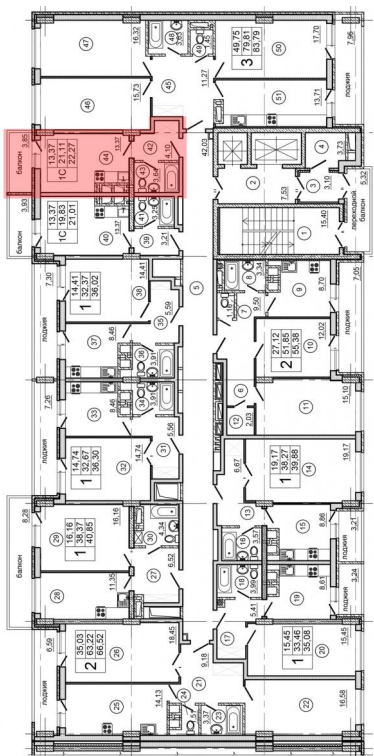

Жилой комплекс «Встреча»

1 комнатная квартира

Кв. № 261 (Этап III. Секция 2)

Этаж 9

Стоимость 979 880,00 руб.

13.37 кв.м – жилая площадь

21.11 кв.м – площадь без учета балконов и лоджий

22.27 кв.м – площадь с учетом балконов и лоджий

ИДЕАЛЬНАЯ ПЛАНИРОВКА
ДЛЯ ЗОНИРОВАНИЯ

ПРОСТОРНАЯ ВАННАЯ

Жилой комплекс «Встреча» (Этап III. Секция 2)
Ростовская область, г. Батайск, ул. Крупской, 1

Тел. 8(863)311-11-80
www.phoenixinvest.ru