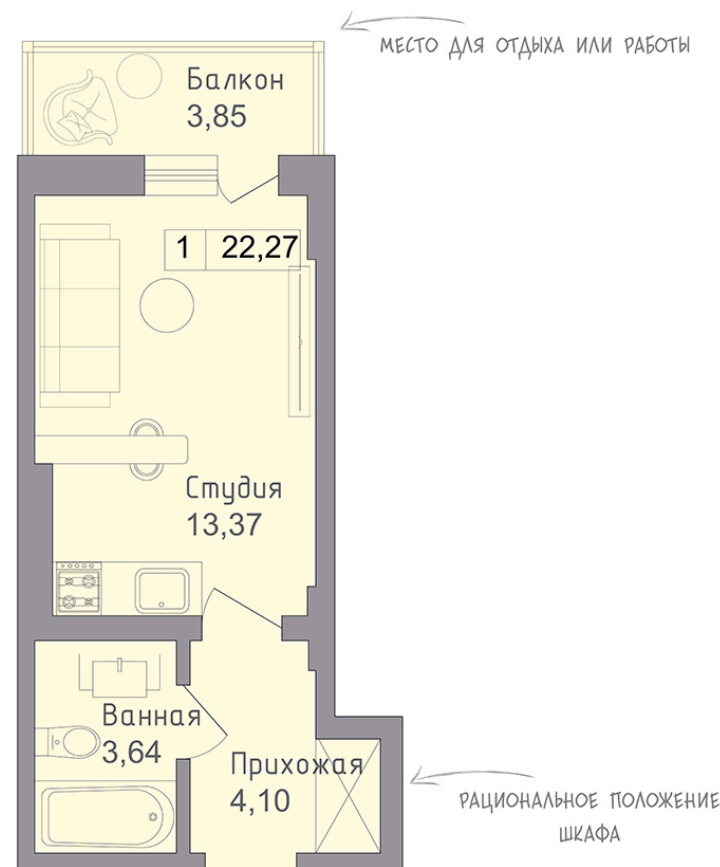

ИДЕАЛЬНАЯ ПЛАНИРОВКА
ДЛЯ ЗОНИРОВАНИЯ

ПРОСТОРНАЯ ВАННАЯ