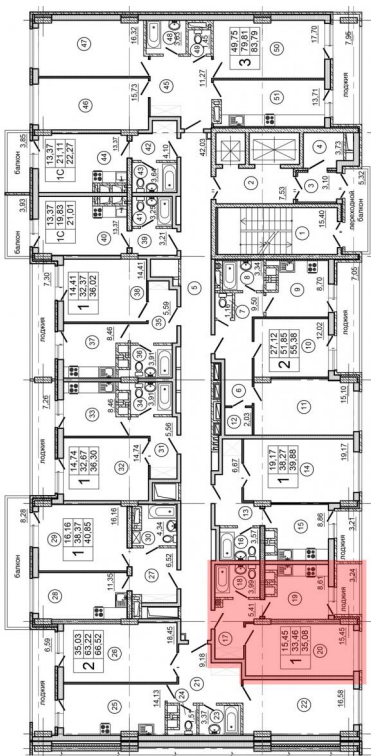

## 1 комнатная квартира

Кв. № 265 (Этап III. Секция 2)

Этаж 10

Стоимость 1 824 160,00 руб.

15.45 кв.м – жилая площадь

33.46 кв.м – площадь без учета балконов и лоджий

35.08 кв.м – площадь с учетом балконов и лоджий

БОЛЬШОЙ ШКАФ

Прихожая  
5,41

Ванная  
3,99

ПРОСТОРНАЯ ВАННАЯ

1 35,08

Общая  
комната  
15,45

Кухня  
8,61

КУХНЯ ПРАВИЛЬНОЙ  
ФОРМЫ