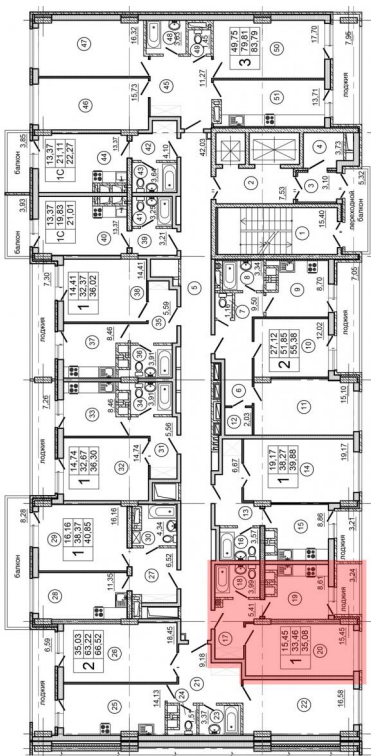

Жилой комплекс «Встреча»

1 комнатная квартира

Кв. № 305 (Этап III. Секция 2)

Этаж 14

Стоимость 1 824 160,00 руб.

15.45 кв.м – жилая площадь

33.46 кв.м – площадь без учета балконов и лоджий

35.08 кв.м – площадь с учетом балконов и лоджий

БОЛЬШОЙ ШКАФ

Прихожая
5,41

Ванная
3,99

ПРОСТОРНАЯ ВАННАЯ

1 35,08

Общая
комната
15,45

Кухня
8,61

КУХНЯ ПРАВИЛЬНОЙ
ФОРМЫ