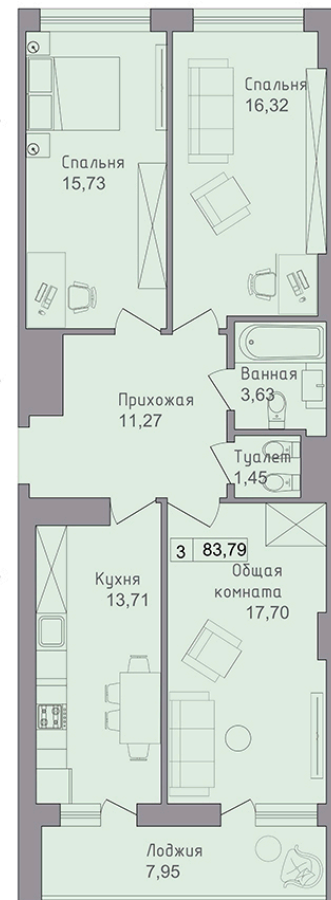

Жилой комплекс «Встреча»

3 комнатная квартира

Кв. № 322 (Этап III. Секция 2)

Этаж 15

Стоимость 3 435 390,00 руб.

49.75 кв.м – жилая площадь

79.81 кв.м – площадь без учета балконов и лоджий

83.79 кв.м – площадь с учетом балконов и лоджий

КОМНАТЫ УДОБНО
ЗОНИРУЮТСЯ

ШИРОКАЯ ПРИХОЖАЯ

КУХНЯ ДЛЯ СЕМЕЙНЫХ
ЗАВТРАКОВ И УЖИНОВ

КОМФОРТНАЯ СПАЛЬНЯ
ДЛЯ РОДИТЕЛЕЙ

БОЛЬШАЯ ГОСТИНАЯ

ТИХОЕ МЕСТО ДЛЯ ОТДЫХА

Жилой комплекс «Встреча» (Этап III. Секция 2)
Ростовская область, г. Батайск, ул. Крупской, 1