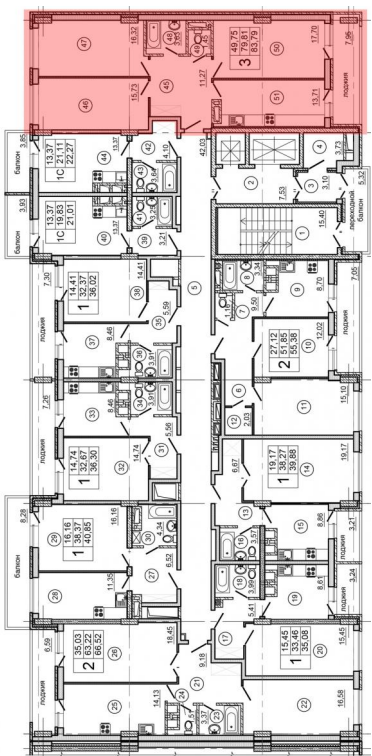

Жилой комплекс «Встреча»

3 комнатная квартира

Кв. № 322 (Этап III. Секция 2)

Этаж 15

Стоимость 3 435 390,00 руб.

49.75 кв.м – жилая площадь

79.81 кв.м – площадь без учета балконов и лоджий

83.79 кв.м – площадь с учетом балконов и лоджий

КОМНАТЫ УДОБНО
ЗОНИРУЮТСЯ

ШИРОКАЯ ПРИХОЖАЯ

КУХНЯ ДЛЯ СЕМЕЙНЫХ
ЗАВТРАКОВ И УЖИНОВ

КОМФОРТНАЯ СПАЛЬНЯ
ДЛЯ РОДИТЕЛЕЙ

БОЛЬШАЯ ГОСТИНАЯ

ТИХОЕ МЕСТО ДЛЯ ОТДЫХА

Жилой комплекс «Встреча» (Этап III. Секция 2)
Ростовская область, г. Батайск, ул. Крупской, 1