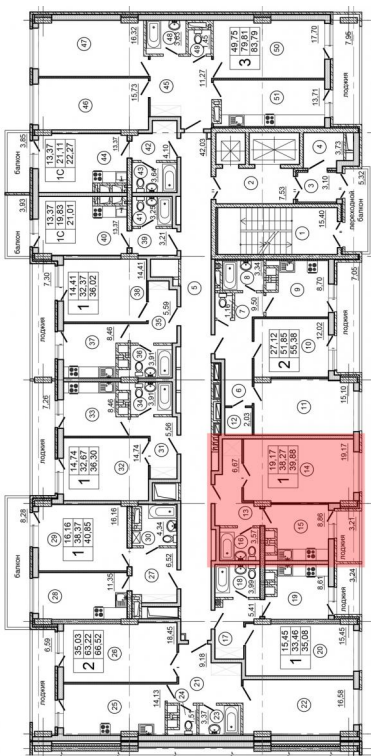

Жилой комплекс «Встреча»

1 комнатная квартира

Кв. № 324 (Этап III. Секция 2)

Этаж 16

Стоимость 1 754 720,00 руб.

19.17 кв.м – жилая площадь

38.27 кв.м – площадь без учета балконов и лоджий

39.88 кв.м – площадь с учетом балконов и лоджий

УДОБНОЕ РАСПОЛОЖЕНИЕ МЕСТ ХРАНЕНИЯ

ФУНКЦИОНАЛЬНАЯ КУХНЯ

КОМФОРТНАЯ ОРГАНИЗАЦИЯ ГОСТИНОЙ – ТРАНСФОРМЕРА

МЕСТО ДЛЯ ВАШЕГО ОТДЫХА

Жилой комплекс «Встреча» (Этап III. Секция 2)
Ростовская область, г. Батайск, ул. Крупской, 1