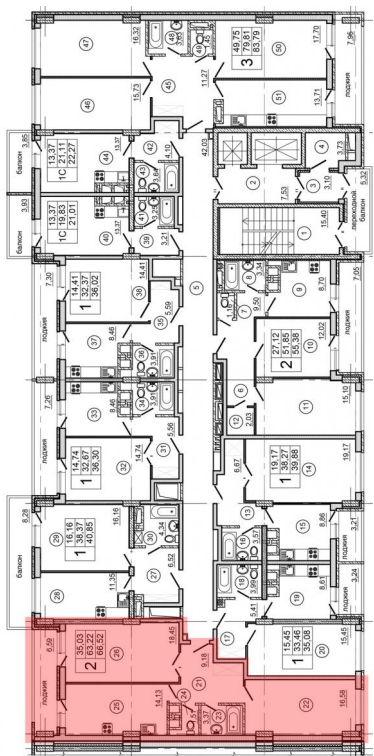

Жилой комплекс «Встреча»

2 комнатная квартира

Кв. № 326 (Этап III. Секция 2)

Этаж 16

Стоимость 2 860 360,00 руб.

35.03 кв.м – жилая площадь

63.22 кв.м – площадь без учета балконов и лоджий

66.52 кв.м – площадь с учетом балконов и лоджий