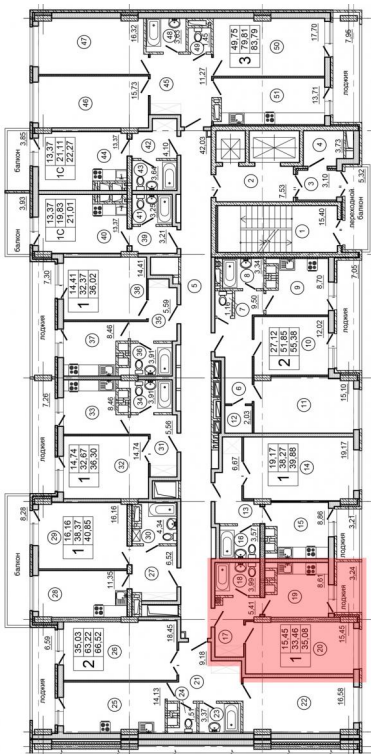

## 1 комнатная квартира

Кв. № 335 (Этап III. Секция 2)

Этаж 17

Стоимость 1 618 942,00 руб.

15.45 кв.м – жилая площадь

33.46 кв.м – площадь без учета балконов и лоджий

35.08 кв.м – площадь с учетом балконов и лоджий

БОЛЬШОЙ ШКАФ

Прихожая  
5,41

Ванная  
3,99

ПРОСТОРНАЯ ВАННАЯ

1 35,08

Общая  
комната  
15,45

Кухня  
8,61

КУХНЯ ПРАВИЛЬНОЙ  
ФОРМЫ