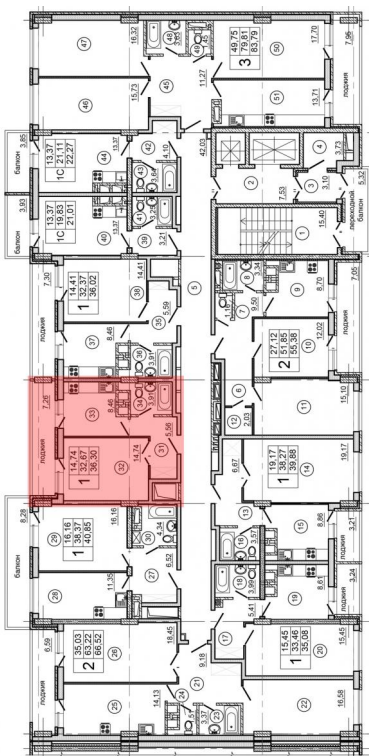

Жилой комплекс «Встреча»

1 комнатная квартира

Кв. № 338 (Этап III. Секция 2)

Этаж 17

Стоимость 1 604 460,00 руб.

14.74 кв.м – жилая площадь

32.67 кв.м – площадь без учета балконов и лоджий

36.3 кв.м – площадь с учетом балконов и лоджий